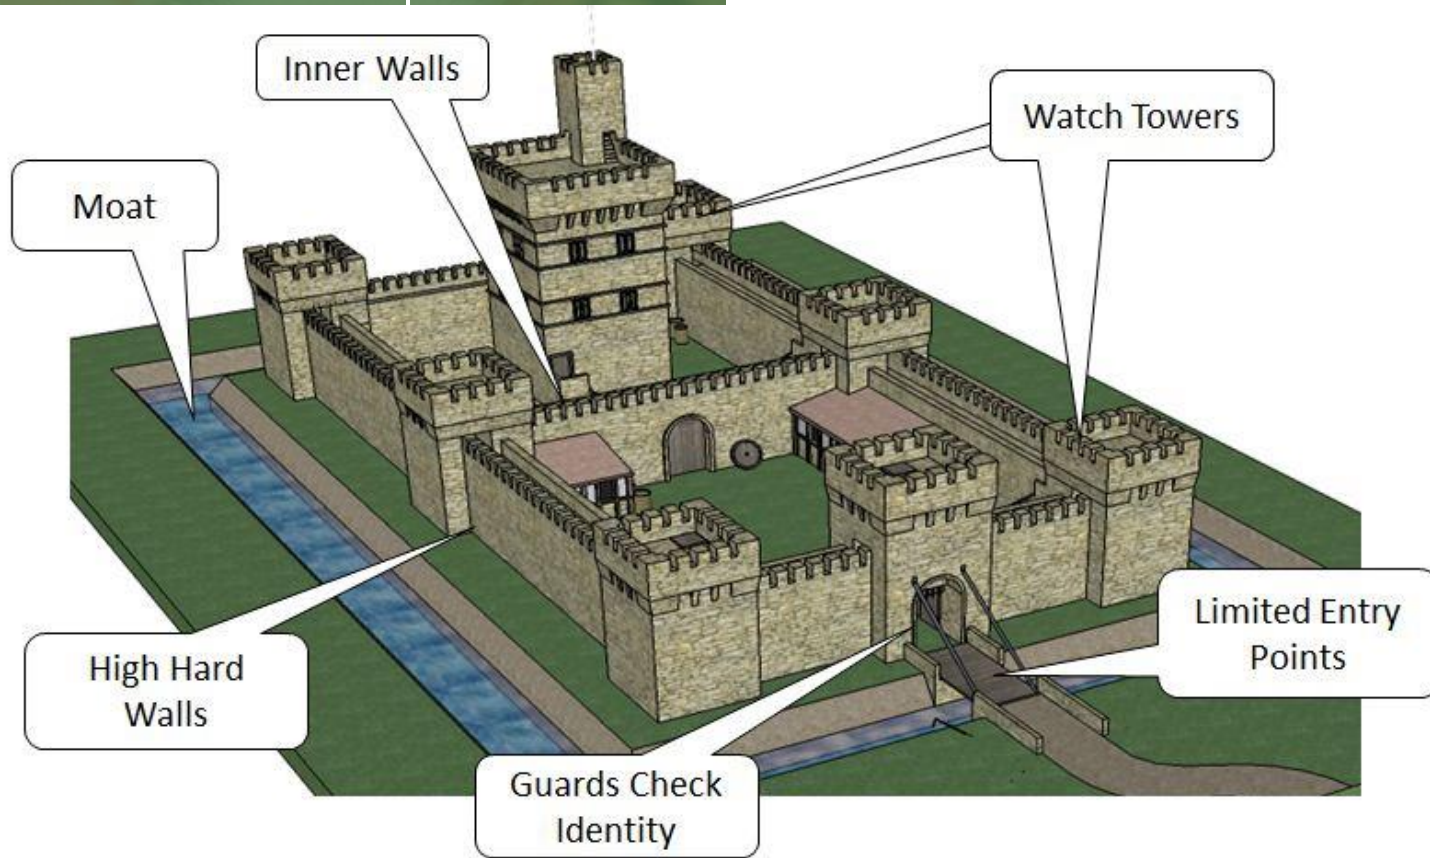

The Biosecurity Castle

Clayton Johnson, DVM
Carthage Swine Conference
August 27, 2024

Castillos & Granjas protegen cerdos & personas de personas malos

- Tu granja es como un castillo: protegemos a las personas y a los cerdos de los malos
- El castillo permite la entrada y salida solo por un lugar; ponemos nuestra mejor prevención en este lugar
- Lo mismo que el castillo, solo queremos a nuestra gente más capaz en la entrada y salida

Lineas Limpias & Sucias

Lineas Limpias & Sucias

- Un área de la granja donde personas, animales o cosas entran o salen de la granja.

Lineas Limpias & Sucias

- Movimiento unidireccional a traves de la linea tanto para personas como para cerdos
- Entrenar a un par de personas es mucho mas facil que a muchas personas
- Lo mismo que el Castillo, nunca dejes que un visitante administer esta area

Lineas Limpia & Sucia a Definir y Monitorear

Ducha

Banco

Salida de Maranas y Maranitos

Important Messages

- Tu granja es un castillo
 - Minimizar locations de entrada y salida
 - Solo haga que sus mejores empleados de bioseguridad manejen lineas limpias y sucias
 - Nunca deje que las visitantes manejen la entrada de suministros
- Sus locations de entrada y salida son lineas limpias y sucias
 - DEFINIR Y DEFENDER!!!
 - Utilizar el banco como una oportunidad de auditoria y entrenamiento